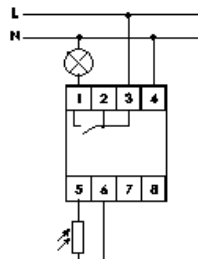

Фотореле AZ-B

4 УСТРОЙСТВА УПРАВЛЕНИЯ ОСВЕЩЕНИЕМ

ФОТОРЕЛЕ (АВТОМАТЫ СВЕТОЧУВСТВИТЕЛЬНЫЕ)

AZ-B, AZ-B ПЛЮС, AZ-BU, AZ-BU ПЛЮС

С выносным герметичным фотодатчиком.
AZ-B, AZ-BU – с фотодатчиком \varnothing 10 мм.
AZ-B ПЛЮС, AZ-BU ПЛЮС – с фотодатчиком ПЛЮС.

AZ-112, AZ-112 ПЛЮС

С выносным герметичным фотодатчиком.
AZ-112 – с фотодатчиком \varnothing 10 мм.
AZ-112 ПЛЮС – с фотодатчиком ПЛЮС.

AZ-B-30, AZ-B-30 ПЛЮС

С выносным герметичным фотодатчиком.
AZ-B-30 – с фотодатчиком \varnothing 10 мм.
AZ-B-30 ПЛЮС – с фотодатчиком ПЛЮС.

Выносные герметичные фотодатчики

\varnothing 10 мм

Светочувствительный малогабаритный фотодатчик в герметичном пластмассовом корпусе с проводом длиной 1 метр и гайкой для крепления на плоскости (в щит). Возможно удлинение провода до 50 м. Поставляется в комплекте с автоматами AZH-S, AZ-B, AZ-112, AWZ-30-10/38.

ПЛЮС

Светочувствительный датчик в малогабаритном герметичном пластиковом корпусе. Провод проходит сквозь уплотнительный фланец и подключается к клеммной колодке внутри корпуса. Корпус крепится на плоскость двумя шурупами и закрывается крышкой с уплотнительной прокладкой. Длина провода – до 50 м. Поставляется в комплекте с автоматами AZH-S ПЛЮС, AZ-B ПЛЮС, AZ-112 ПЛЮС, AWZ-30 ПЛЮС.