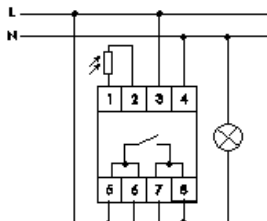

Фотореле AZ-B

4 УСТРОЙСТВА УПРАВЛЕНИЯ ОСВЕЩЕНИЕМ

ФОТОРЕЛЕ (АВТОМАТЫ СВЕТОЧУВСТВИТЕЛЬНЫЕ)

AZ-B, AZ-B ПЛЮС, AZ-BU, AZ-BU ПЛЮС

С выносным герметичным фотодатчиком.
AZ-B, AZ-BU – с фотодатчиком \varnothing 10 мм.
AZ-B ПЛЮС, AZ-BU ПЛЮС – с фотодатчиком ПЛЮС.

AZ-112, AZ-112 ПЛЮС

С выносным герметичным фотодатчиком.
AZ-112 – с фотодатчиком \varnothing 10 мм.
AZ-112 ПЛЮС – с фотодатчиком ПЛЮС.

AZ-B-30, AZ-B-30 ПЛЮС

С выносным герметичным фотодатчиком.
AZ-B-30 – с фотодатчиком \varnothing 10 мм.
AZ-B-30 ПЛЮС – с фотодатчиком ПЛЮС.

Выносные герметичные фотодатчики

\varnothing 10 мм

Светочувствительный малогабаритный фотодатчик в герметичном пластмассовом корпусе с проводом длиной 1 метр и гайкой для крепления на плоскости (в щит). Возможно удлинение провода до 50 м. Поставляется в комплекте с автоматами AZH-S, AZ-B, AZ-112, AWZ-30-10/38.

ПЛЮС

Светочувствительный датчик в малогабаритном герметичном пластиковом корпусе. Провод проходит сквозь уплотнительный фланец и подключается к клеммной колодке внутри корпуса. Корпус крепится на плоскость двумя шурупами и закрывается крышкой с уплотнительной прокладкой. Длина провода – до 50 м. Поставляется в комплекте с автоматами AZH-S ПЛЮС, AZ-B ПЛЮС, AZ-112 ПЛЮС, AWZ-30 ПЛЮС.