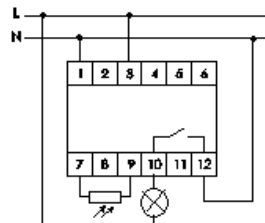

Фотореле AZ-B

4 УСТРОЙСТВА УПРАВЛЕНИЯ ОСВЕЩЕНИЕМ

ФОТОРЕЛЕ (АВТОМАТЫ СВЕТОЧУВСТВИТЕЛЬНЫЕ)

AZ-B, AZ-B ПЛЮС, AZ-BU, AZ-BU ПЛЮС

С выносным герметичным фотодатчиком.
AZ-B, AZ-BU – с фотодатчиком \varnothing 10 мм.
AZ-B ПЛЮС, AZ-BU ПЛЮС – с фотодатчиком ПЛЮС.

AZ-112, AZ-112 ПЛЮС

С выносным герметичным фотодатчиком.
AZ-112 – с фотодатчиком \varnothing 10 мм.
AZ-112 ПЛЮС – с фотодатчиком ПЛЮС.

AZ-B-30, AZ-B-30 ПЛЮС

С выносным герметичным фотодатчиком.
AZ-B-30 – с фотодатчиком \varnothing 10 мм.
AZ-B-30 ПЛЮС – с фотодатчиком ПЛЮС.

Выносные герметичные фотодатчики

\varnothing 10 мм

Светочувствительный малогабаритный фотодатчик в герметичном пластмассовом корпусе с проводом длиной 1 метр и гайкой для крепления на плоскости (в щит). Возможно удлинение провода до 50 м. Поставляется в комплекте с автоматами AZH-S, AZ-B, AZ-112, AWZ-30-10/38.

ПЛЮС

Светочувствительный датчик в малогабаритном герметичном пластиковом корпусе. Провод проходит сквозь уплотнительный фланец и подключается к клеммной колодке внутри корпуса. Корпус крепится на плоскость двумя шурупами и закрывается крышкой с уплотнительной прокладкой. Длина провода – до 50 м. Поставляется в комплекте с автоматами AZH-S ПЛЮС, AZ-B ПЛЮС, AZ-112 ПЛЮС, AWZ-30 ПЛЮС.