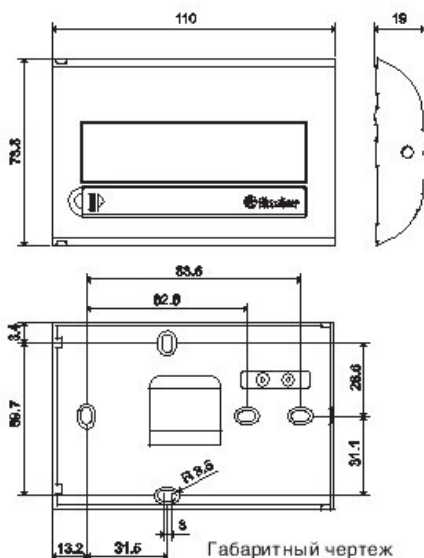

Электрическая принципиальная схема

Оборудование для жилых и офисных зданий

**Технические характеристики**

Электропитание	3V DC (2 батареи 1.5VDC AAA)
Конфигурация контактов	1 CO
Расчетная нагрузка	5 A 230 V AC
Диапазон регулирования температуры	(+5...+37)°C
Дифференциал переключения Вкл/Выкл	(0.1 - 0.9)K
Минимальный диапазон программирования времени	1 час
Категория защиты	IP20