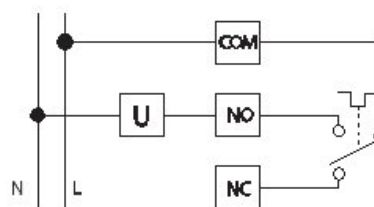

Тип с суточной программой	Тип с недельной программой	Цвет
1C.71.9.003.0101	1C.71.9.003.0107	кремовый
1C.71.9.003.0201	1C.71.9.003.0207	перламутровый белый
1C.71.9.003.1101	1C.71.9.003.1107	серый металлик
1C.71.9.003.1201	1C.71.9.003.1207	синий металлик
1C.71.9.003.2101	1C.71.9.003.2107	антрацитовый металлик
1C.71.9.003.2201	1C.71.9.003.2207	титановый металлик